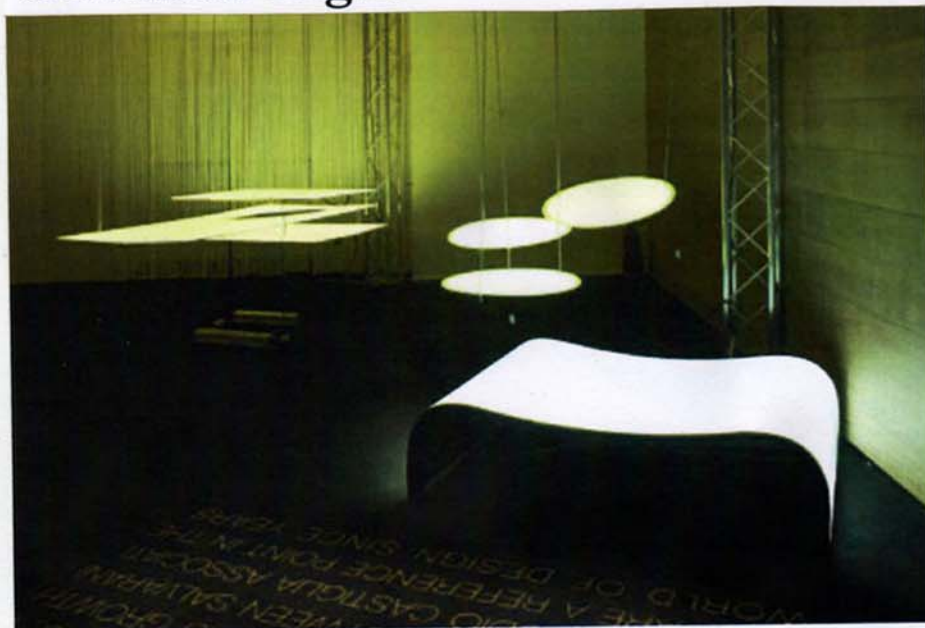

CASA24

Cerca:

nel sito

nel web con

privati

real

[Home](#) [Trova casa](#) [Mutui](#) [Norme e fisco](#) [Locazione](#) [Case vacanza](#) [Arredo e de](#)

demanio:re magazine

<<INDIETRO

Invia

Stampa

Ingrandisci

Diminui

MATERIALI E DESIGN

Continua Light