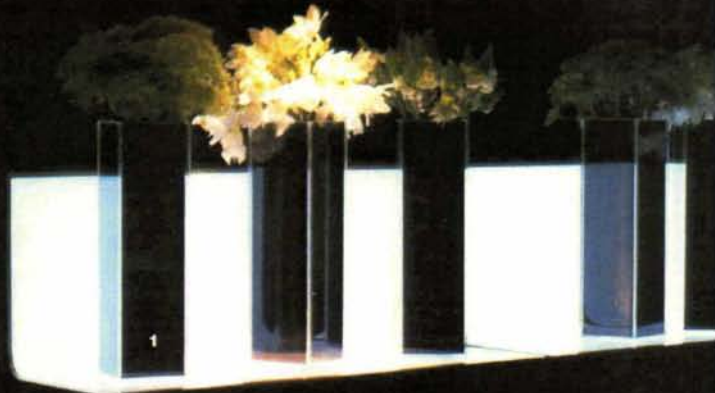

### Scultura di luce

La produzione di Slide è orientata verso oggetti luminosi di grandi dimensioni, stampati con la tecnica rotazionale, che diventano sculture grazie al loro notevole impatto visivo. La Nuvola di Defne Coz misura 156x99xH23 e monta 3 bulbi energy saving max 25W; pesa 12 kg.